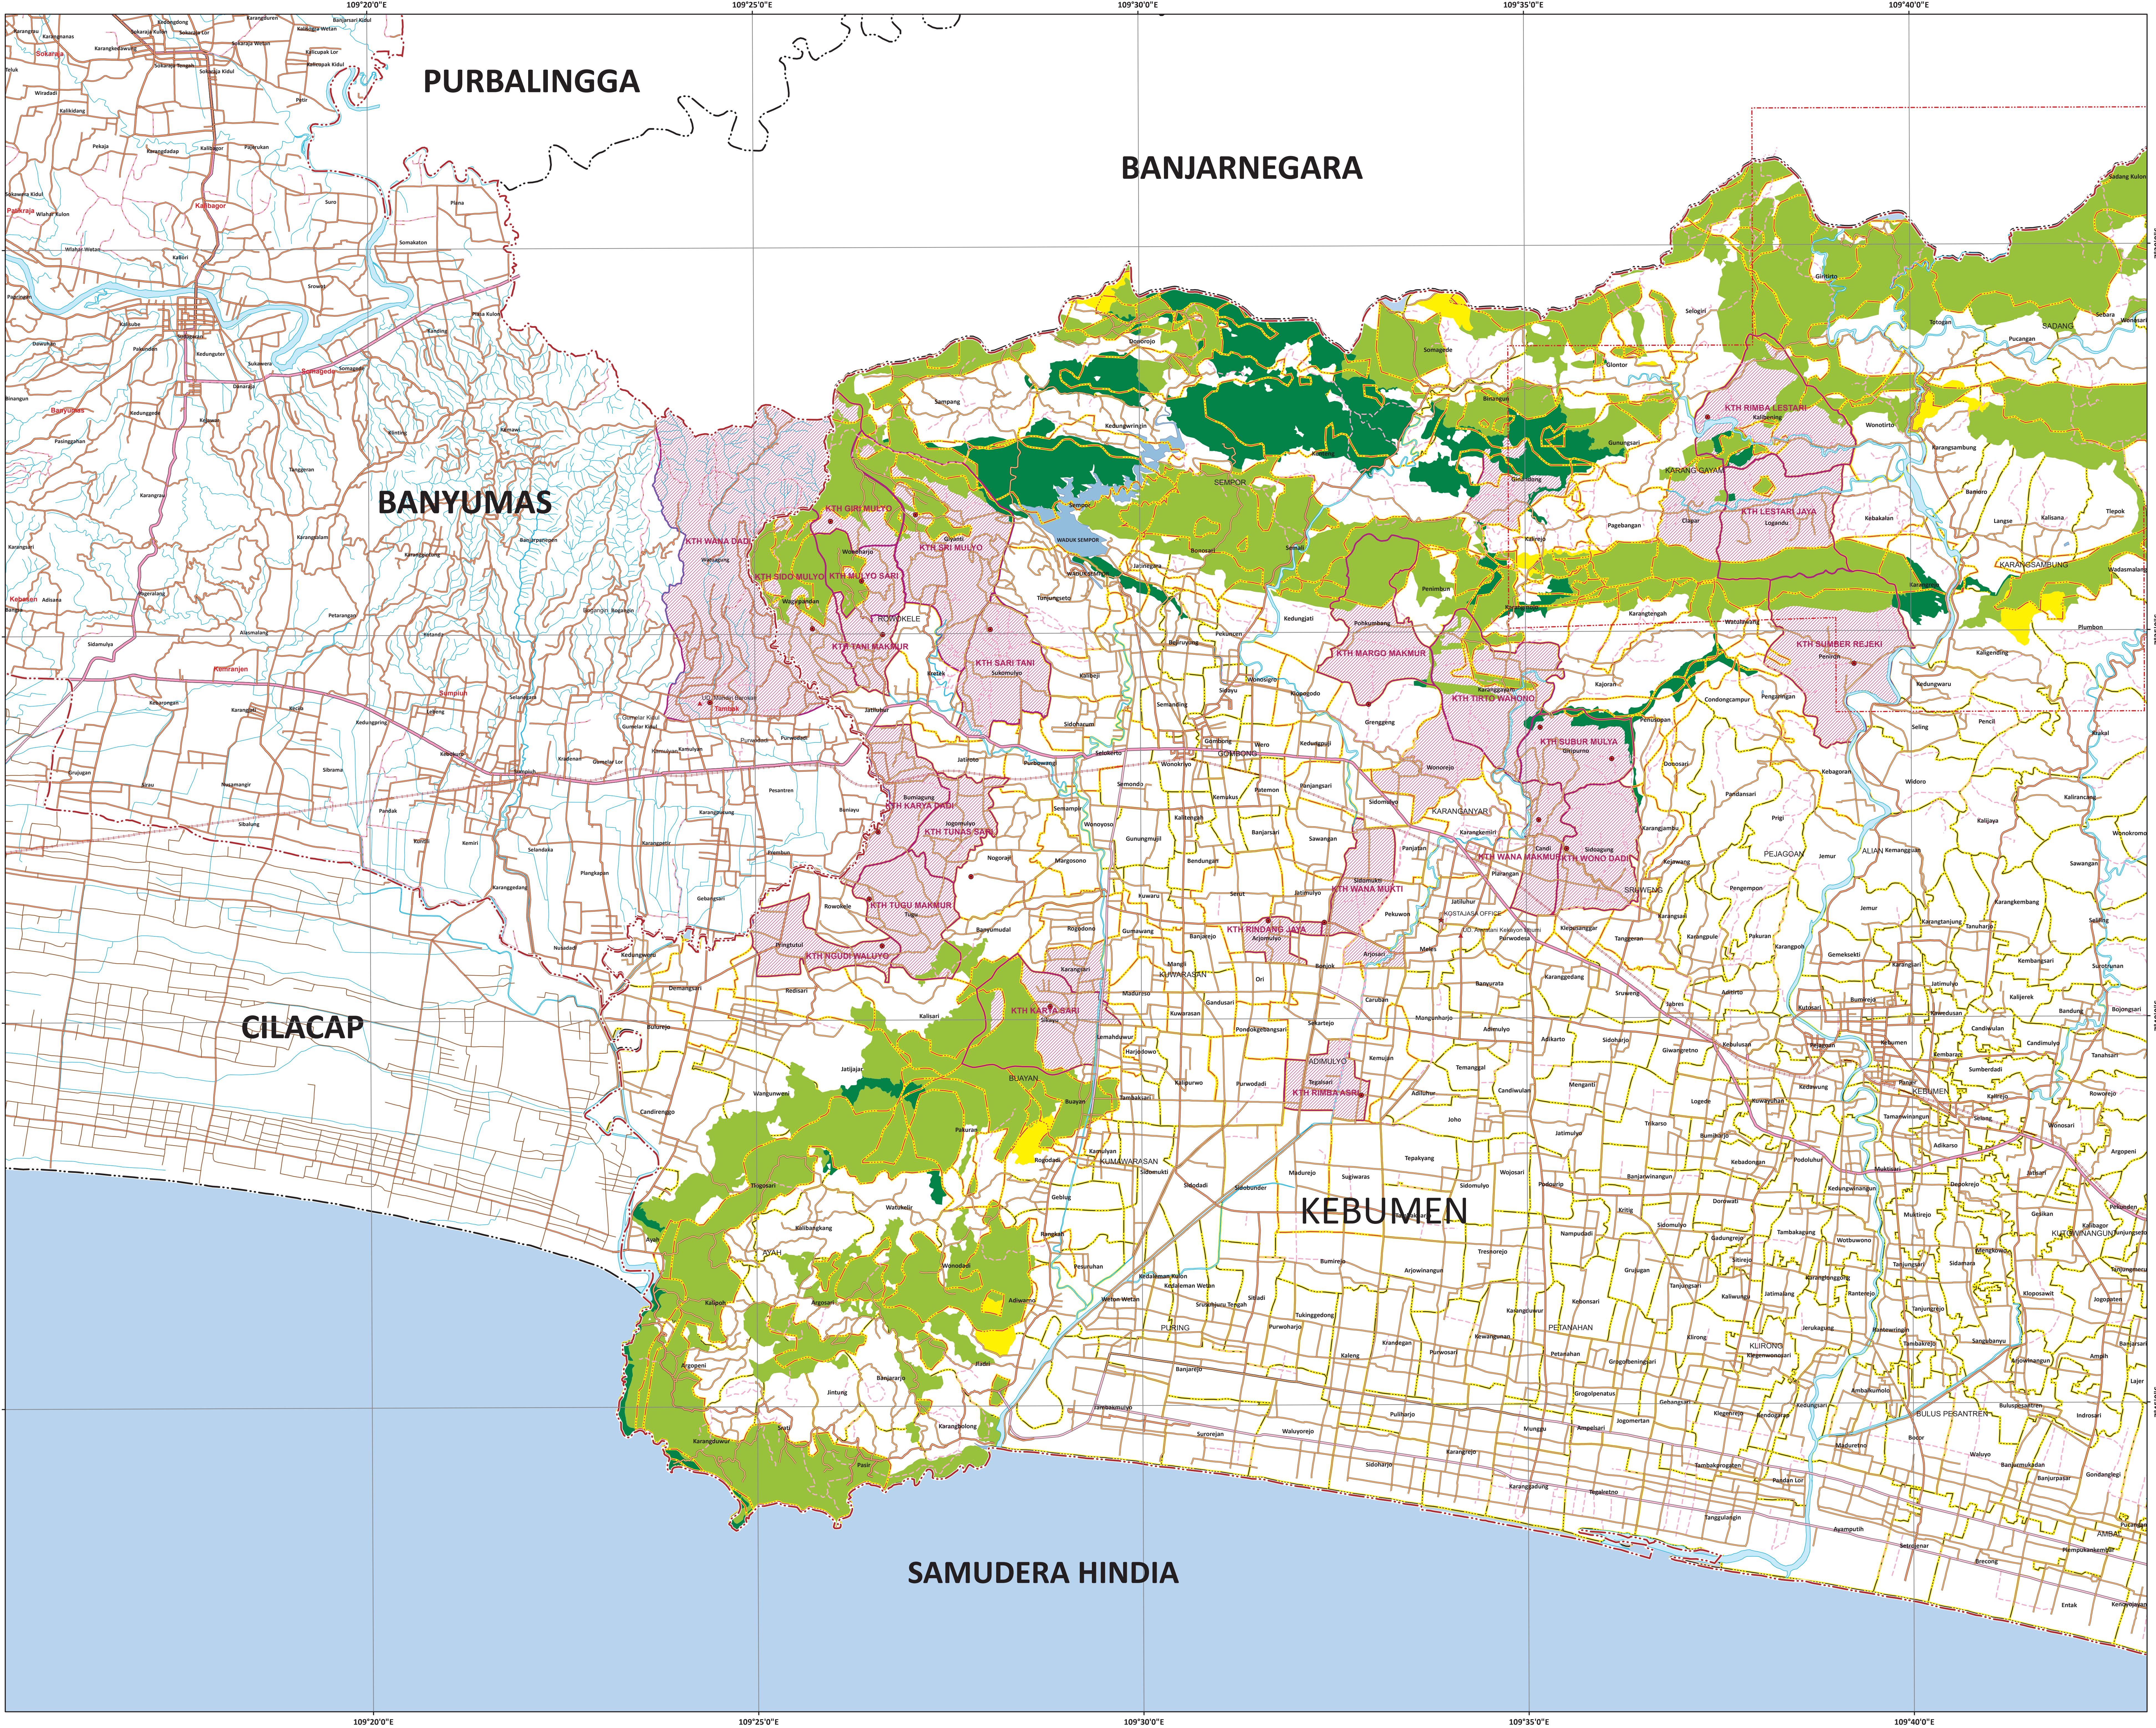

**KSU TAMAN WIJAYA RASA  
KABUPATEN KEBUMEN  
PROVINSI JAWA TENGAH**

**PETA AREAL KERJA  
TAHUN 2024**

**Legenda**

- ★ Kostajasa Office
- ▲ Sawmills Group
- Sekretariat KTH
- ▨ Kelompok Tani Hutan (KTH)
- Jalan Arteri
- Jalan Kolektor
- Jalan Lain
- Jalan Lokal
- Jalan Setapak
- Jalur Kereta Api
- Sungai
- Hutan Produksi Terbatas
- Kawasan Lindung
- ▭ Batas Desa
- ▭ Cagar Alam Geologi (NKT 1.1)
- Koordinat Cagar Geologi
- Waduk
- ▭ Batas Kecamatan
- ▭ Batas Kabupaten

- Sumber:**
1. Data Lapangan Kostajasa, 2024
  2. Peta Rupa Bumi Indonesia, 2024
  3. Peta GIS Bap3da Kabupaten Kebumen

Coordinate System: WGS 1984 UTM Zone 49S  
 Projection: Transverse Mercator  
 Datum: WGS 1984  
 False Easting: 500.000.000  
 False Northing: 10.000.000.000  
 Central Meridian: 111,0000  
 Scale Factor: 0,9996  
 Latitude Of Origin: 0,0000  
 Units: Meter  
 Author: Untung Karnanto

**PURBALINGGA**

**BANJARNEGARA**

**BANYUMAS**

**CILACAP**

**KEBUMEN**

**SAMUDERA HINDIA**